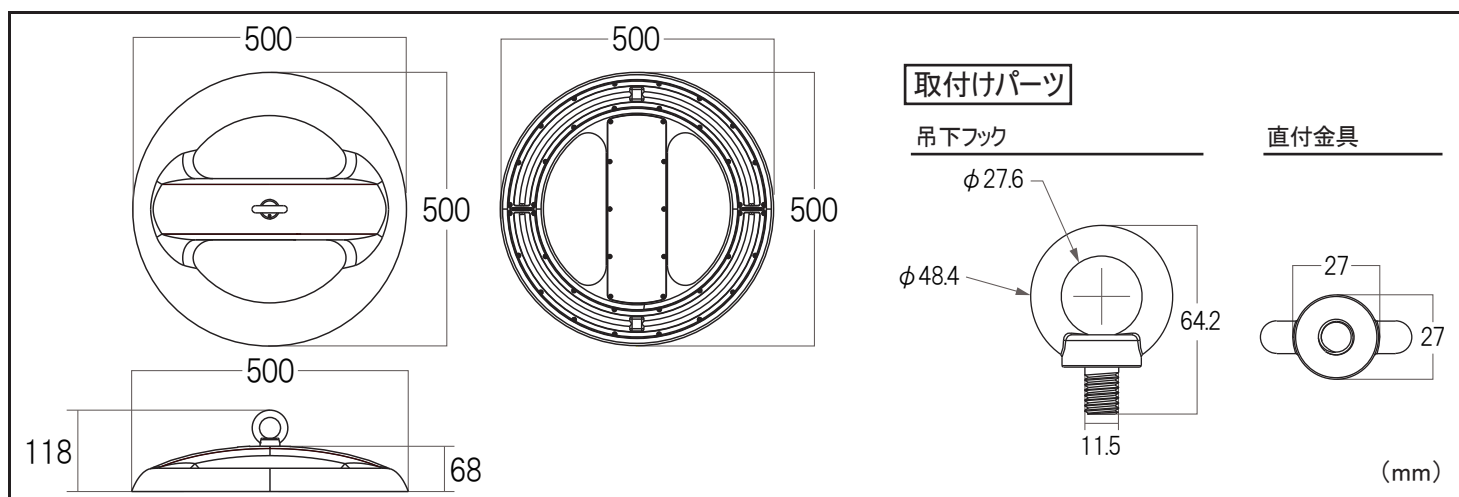

LED高天井照明 リング型モジュール 100W

型番	光色	色温度	全光束	発光効率
SRG-01001-N	昼白色	5,000 (K)	19,000 (lm)	190 (lm/W)

消費電力	100 (W)	動作温度	-40~+55°C (°C)
外形寸法	φ 500 × 68 (mm)	設計寿命	50,000 (時間)
質量	3.8 (kg)	取付方式	吊下フック／アングル固定式
保護等級	IP66 (防塵・防水)	塩害レベル	耐塩形
演色性	Ra 80	定格電圧	AC 100~240 (V)
照射角度	120 (度)	定格周波数	50Hz／60Hz
電源	モジュール電源一体型		