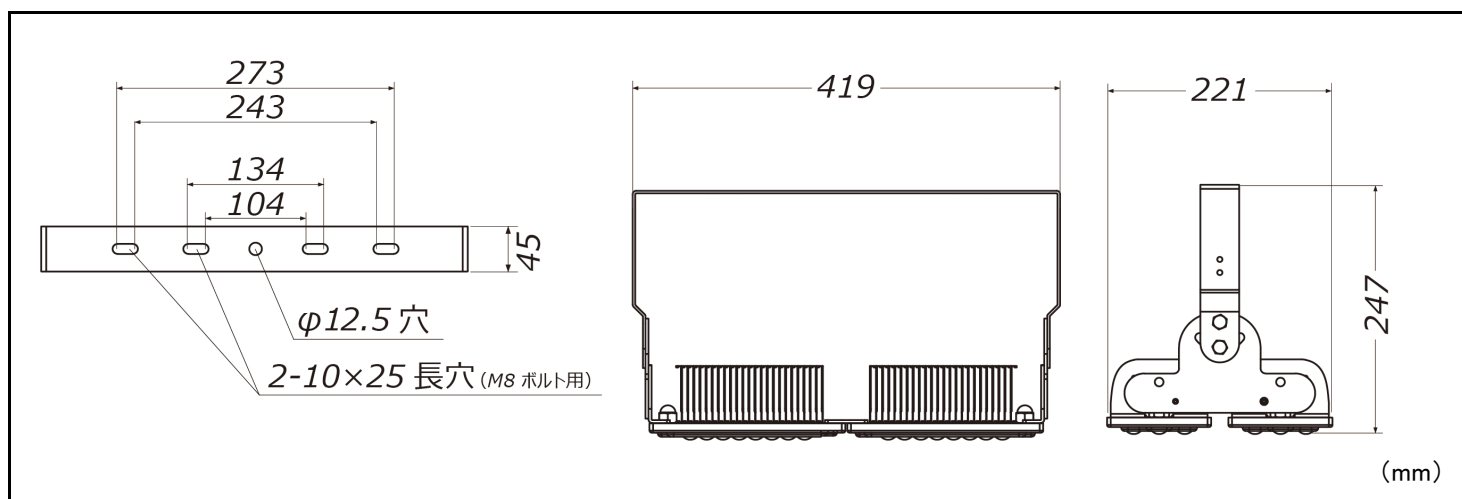

LED高天井照明 スタндарт 200W

No.G2-3104M04

型番	光色	色温度	全光束	発光効率
STG-B02001-D	昼光色	6,000 (K)	26,292 (lm)	128.5 (lm/W)
STG-B02001-N	昼白色	5,000 (K)		
STG-B02001-W	白色	4,000 (K)		
STG-B02001-WW	温白色	3,500 (K)	25,503 (lm)	124.6 (lm/W)
STG-B02001-L	電球色	3,000 (K)		

消費電力	204.6 (W)	動作温度	-40~+60 (°C)
外形寸法	419.0×247.0×221.0 (mm)	設計寿命	50,000 (時間)
質量	5.5 (kg)	取付方式	チェーン吊下／直付金身
保護等級	IP65 (防塵・防水性能)	塩害レベル	耐塩形
演色性	Ra 80	定格電圧	AC 100~240 (V)
照射角度	60/120 (度)	定格周波数	50Hz/60Hz
電源	モジュール電源一体型		

注意事項	・使用周囲温度(動作温度)を必ず守ってください。 ・取付け、配線、施工は取扱説明書に従い、確実に行ってください。 ・安定器別置型ランプとの交換の際は安定器を外し、取付けてください。 ・寸法値は±1.5mm以内の誤差があります。 ・LED光源にはバラツキがあり、同じ型名・型番でも商品ごとに発光色、明るさが異なる場合があります。 ・光源寿命は設計寿命を保証するものではなく、使用時間、使用環境によって異なります。 ・ご使用の際は取扱説明書に記載の「安全上の注意」および「使用上の注意」を必ずお読みの上、正しくご使用ください。 ・製品の仕様は予告なく変更になる場合があります。

備考	・色温度 W(白色 4000K)/WW(温白色 3500K)は特注となります。