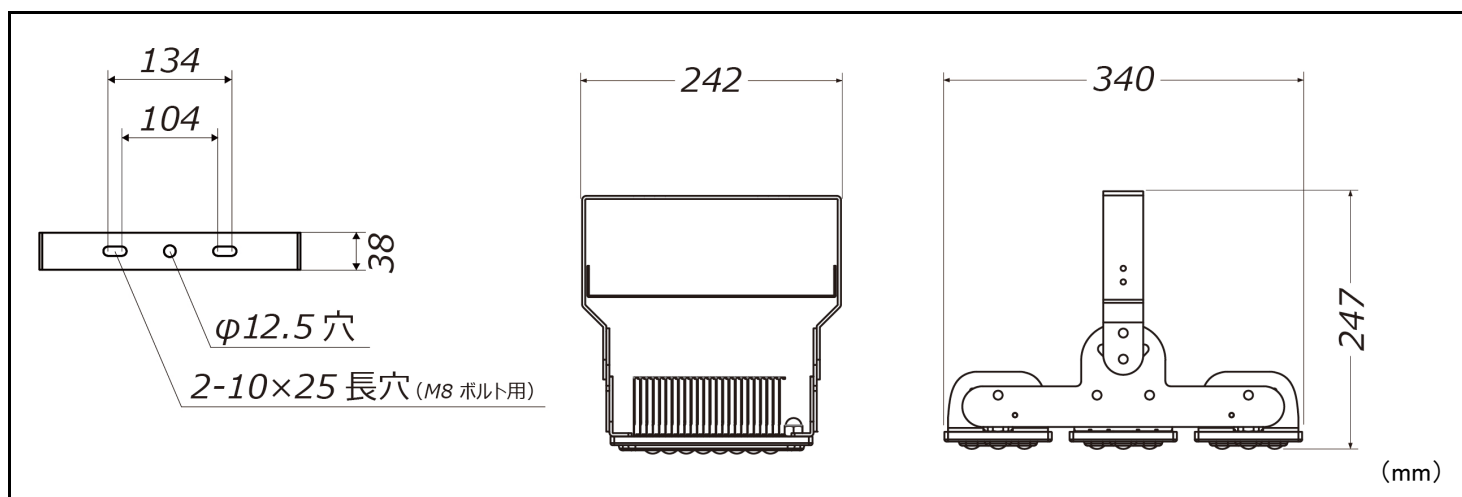

LED高天井照明 スタンドード 150W

No.G2-3104M03

型番	光色	色温度	全光束	発光効率
STG-B01501-D	昼光色	6,000 (K)	19,189 (lm)	127.3 (lm/W)
STG-B01501-N	昼白色	5,000 (K)		
STG-B01501-W	白色	4,000 (K)		
STG-B01501-WW	温白色	3,500 (K)	18,613 (lm)	123.5 (lm/W)
STG-B01501-L	電球色	3,000 (K)		

消費電力	150.7 (W)	動作温度	-40~+60 (°C)
外形寸法	242.0 × 247.0 × 340.0 (mm)	設計寿命	50,000 (時間)
質量	4.1 (kg)	取付方式	チェーン吊下 / 直付金身
保護等級	IP65 (防塵・防水性能)	塩害レベル	耐塩形
演色性	Ra 80	定格電圧	AC 100~240 (V)
照射角度	60 / 120 (度)	定格周波数	50Hz / 60Hz
電源	モジュール電源一体型		

注意事項	・使用周囲温度(動作温度)を必ず守ってください。 ・取付け、配線、施工は取扱説明書に従い、確実に行ってください。 ・安定器別置型ランプとの交換の際は安定器を外し、取付けてください。 ・寸法値は±1.5mm以内の誤差があります。 ・LED光源にはバラツキがあり、同じ型名・型番でも商品ごとに発光色、明るさが異なる場合があります。 ・光源寿命は設計寿命を保証するものではなく、使用時間、使用環境によって異なります。 ・ご使用の際は取扱説明書に記載の「安全上の注意」および「使用上の注意」を必ずお読みの上、正しくご使用ください。 ・製品の仕様は予告なく変更になる場合があります。

備考	・色温度 W(白色 4000K) / WW(温白色 3500K)は特注となります。