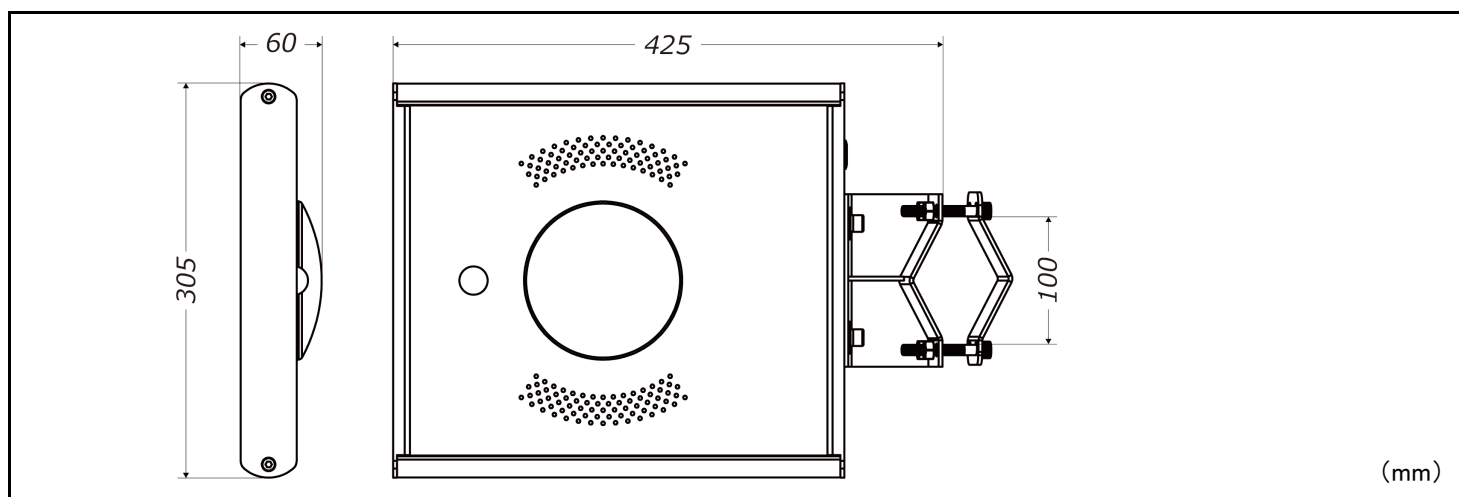

LEDソーラー街路灯 8W

No.T1-0202F01

型番	光色	色温度	全光束	発光効率
GBT-00081-D	昼光色	6,000 (K)	945 (lm)	118.1 (lm/W)
GBT-00081-N	昼白色	5,000 (K)		
GBT-00081-W	白色	4,000 (K)		
GBT-00081-WW	温白色	3,500 (K)	917 (lm)	114.6 (lm/W)
GBT-00081-L	電球色	3,000 (K)		

消費電力	8.0 (W)	動作温度	-35~+60 (°C)
外形寸法	425.0 × 305.0 × 60.0 (mm)	設計寿命	50,000 (時間)
質量	3.5 (kg)	取付方式	ポール/壁面
保護等級	IP65 (防塵・防水性能)	付属品	取付用金物
演色性	Ra 80	電源	内蔵電源
照射角度	120 (度)	蓄電池容量	3日間点灯分

注意事項	<ul style="list-style-type: none"> ・使用周囲温度(動作温度)を必ず守ってください。 ・取付け、配線、施工は取扱説明書に従い、確実に行ってください。 ・寸法値は±1.5mm以内の誤差があります。 ・LED光源にはバラツキがあり、同じ型名・型番でも商品ごとに発光色、明るさが異なる場合があります。 ・光源寿命は設計寿命を保証するものではなく、使用時間、使用環境によって異なります。 ・ご使用の際は取扱説明書に記載の「安全上の注意」および「使用上の注意」を必ずお読みの上、正しくご使用ください。 ・製品の仕様は予告なく変更になる場合があります。
------	--